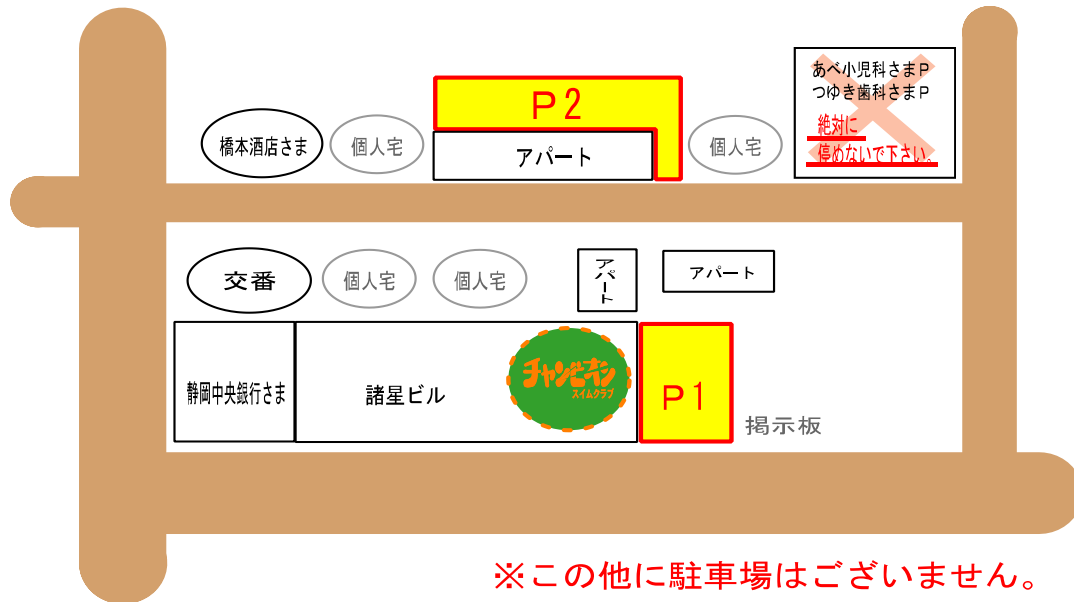

<駐車場ののご案内>

駐車台数に限りがあり、ご不便をおかけいたしますが、皆様のご理解と御協力をお願いいたします。

※この他に駐車場はございません。

	ご利用時間	台数	備考
P 1	チャンピオン営業時間内	約6台	駐輪スペースも兼ねています。
P 2		5台	入口が狭いのでお気をつけ下さい。

* くれぐれも、あべ小児科さまやつゆき歯科さまなど近隣店舗さまの駐車場、路上駐停車など近隣の方のご迷惑になる所に駐車なさらないよう、お願いいたします。また、来館・退館時に駐車場や近隣施設内で遊んでいるお子様がいらっしゃいますが、車が傷つけられるなどの被害の報告や、近隣にお住まいの方から苦情が寄せられております。近隣店舗さま、近隣にお住まいの方々、近隣施設所有者の方々のご迷惑にならないよう、ご利用下さい。

* 上記のように、駐車ができる台数が限られております。お友達等で乗り合わせていただいたり、お近くの方は徒歩や自転車でお越しいただいたり、少ない車の台数で多くの方が施設を利用できるようにご協力いただけると幸いです。

* 駐車場のご利用は、プール施設ご利用時に限らせていただきます。車の移動をお願いすることもございますので、駐車中は施設からお離れにならないよう、お願いいたします。また、利用後は速やかに出庫していただくなど、次に利用される方へのご配慮も併せてお願いいたします。